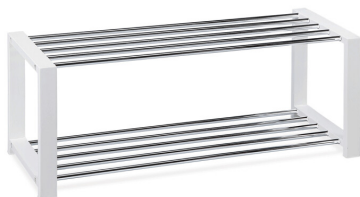

**AUTRONIC**  
my home

**83168-11 BK**

**35,00 €**

↔ 81 ↗ 30 ↕ 32cm

**83168-11 NAT**

**83168-11 WT**