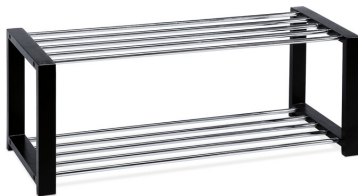

AUTRONIC
my home

83168-11 NAT

35,00 €

↔ 81 ↗ 30 ↕ 32 cm

83168-11 BK

83168-11 WT