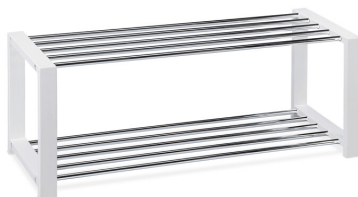

AUTRONIC
my home

83168-11 NAT

35,00 €

↔ 81 ↗ 30 ↕ 32 cm

83168-11 BK

83168-11 WT