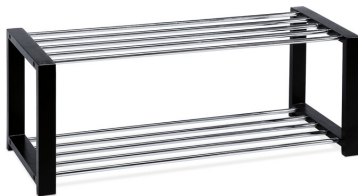

AUTRONIC
my home

83168-11 WT

35,00 €

↔ 81 ↗ 30 ↕ 32 cm

83168-11 BK

83168-11 NAT